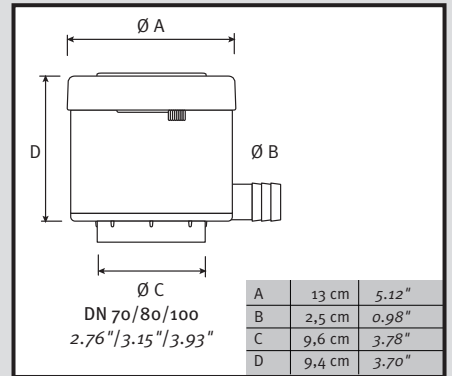

- DE Füllautomat
- FR Collecteur Filtrant Eco
- EN Filling Device with overflow stop
- ES Filtro de bajante Eco
- IT Sistema di riempimento automatico con blocco per troppopieno

Montageanleitung
 Notice d'installation
 Installation Instruction
 Instrucciones para montaje
 Introduzione d'installazione