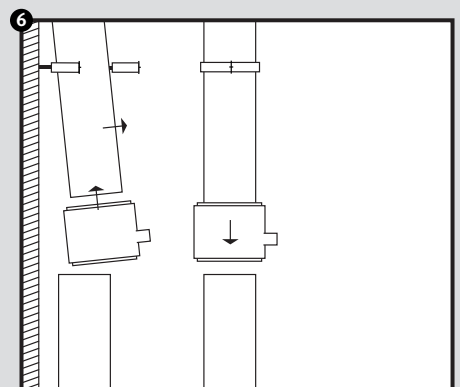

- DE Füllautomat
- FR Collecteur Filtrant Eco
- EN Filling Device with overflow stop
- ES Filtro de bajante Eco
- IT Sistema di riempimento automatico con blocco per troppopieno

Montageanleitung
 Notice d'installation
 Installation Instruction
 Instrucciones para montaje
 Introduzione d'installazione