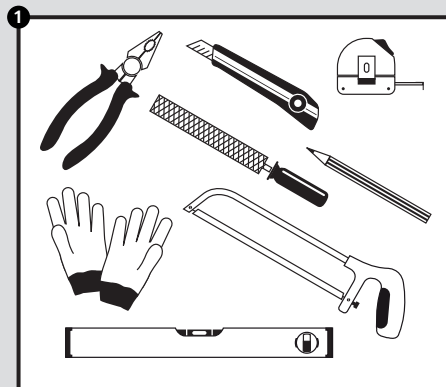

- DE Füllautomat
- FR Collecteur Filtrant Eco
- EN Filling Device with overflow stop
- ES Filtro de bajante Eco
- IT Sistema di riempimento automatico con blocco per troppopieno

Montageanleitung
 Notice d'installation
 Installation Instruction
 Instrucciones para montaje
 Introduzione d'installazione