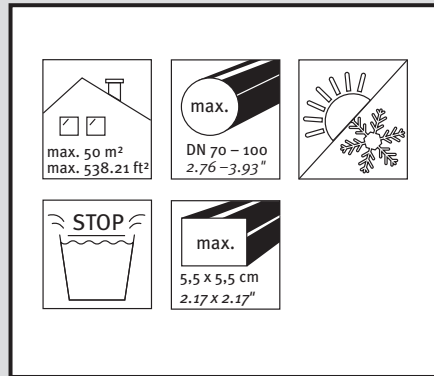

- DE Füllautomat
- FR Collecteur Filtrant Eco
- EN Filling Device with overflow stop
- ES Filtro de bajante Eco
- IT Sistema di riempimento automatico con blocco per troppopieno

Montageanleitung
 Notice d'installation
 Installation Instruction
 Instrucciones para montaje
 Introduzione d'installazione