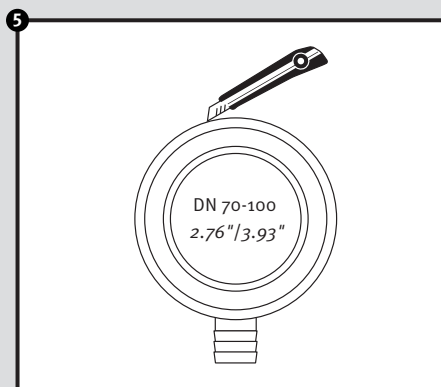

- DE Füllautomat
- FR Collecteur Filtrant Eco
- EN Filling Device with overflow stop
- ES Filtro de bajante Eco
- IT Sistema di riempimento automatico con blocco per troppopieno

Montageanleitung
 Notice d'installation
 Installation Instruction
 Instrucciones para montaje
 Introduzione d'installazione