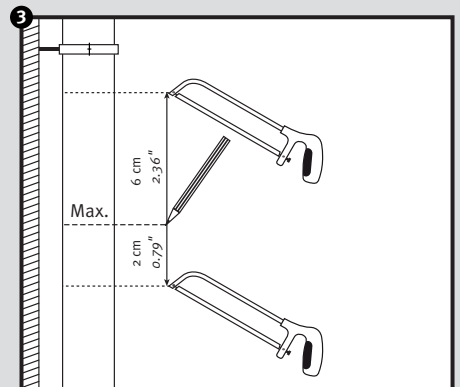

- DE Füllautomat
- FR Collecteur Filtrant Eco
- EN Filling Device with overflow stop
- ES Filtro de bajante Eco
- IT Sistema di riempimento automatico con blocco per troppopieno

Montageanleitung
 Notice d'installation
 Installation Instruction
 Instrucciones para montaje
 Introduzione d'installazione